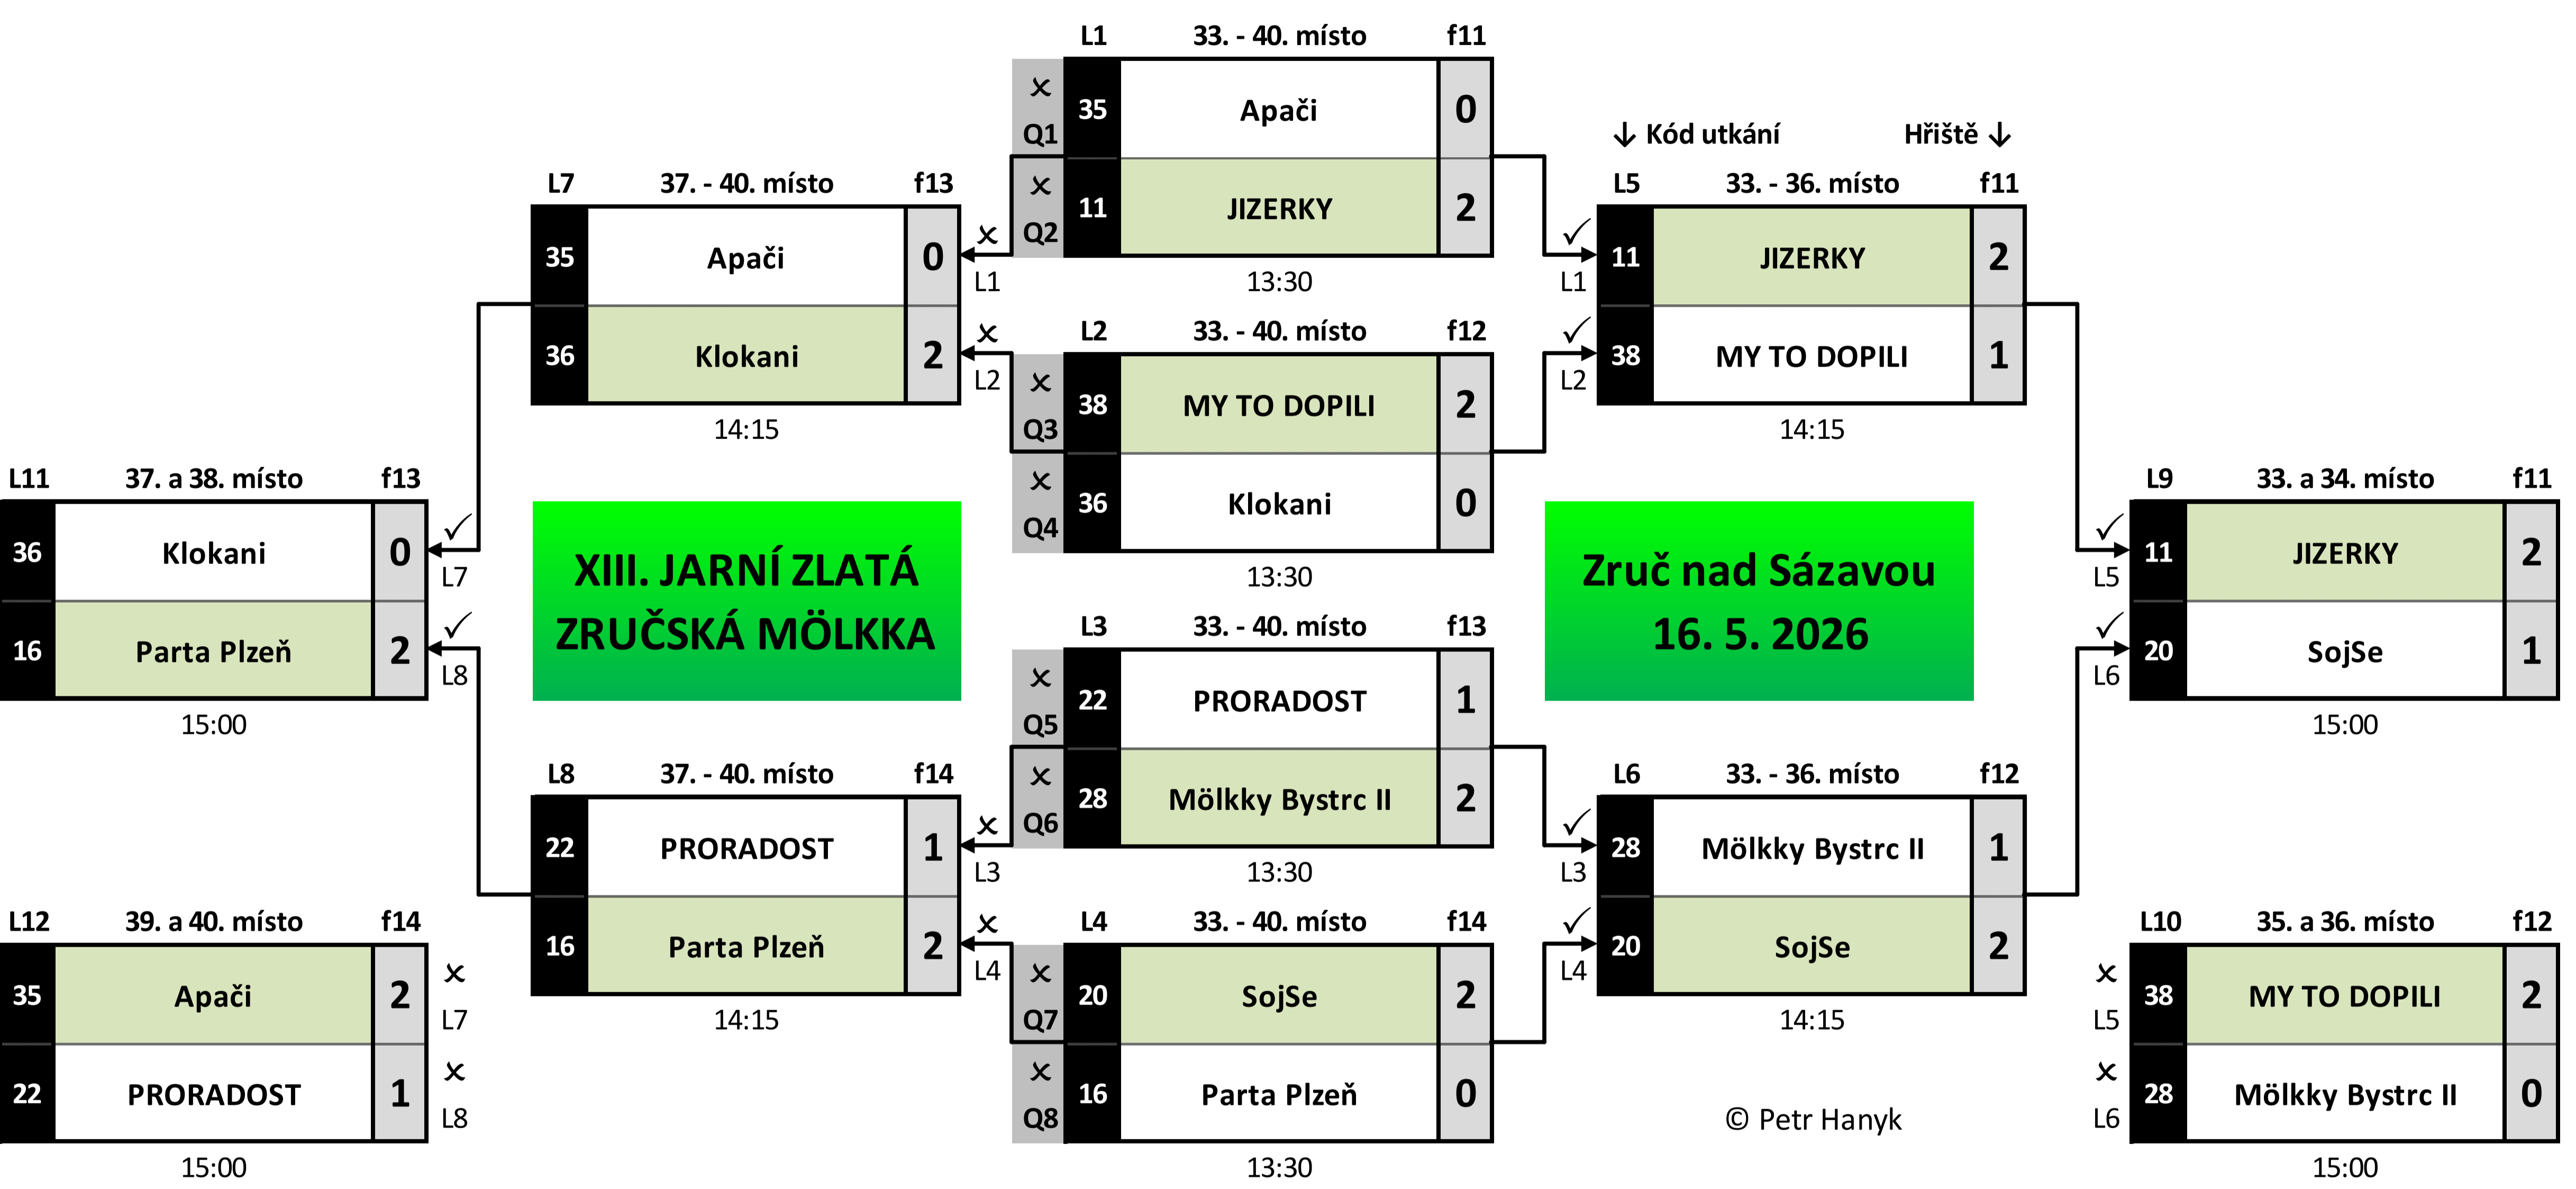

Poslední šance : 33. až 40. místo

33.	11	JIZERKY
34.	20	SojSe
35.	38	MY TO DOPILI
36.	28	Mölkky Bystrc II
37.	16	Parta Plzeň
38.	36	Klokani
39.	35	Apači
40.	22	PRORADOST