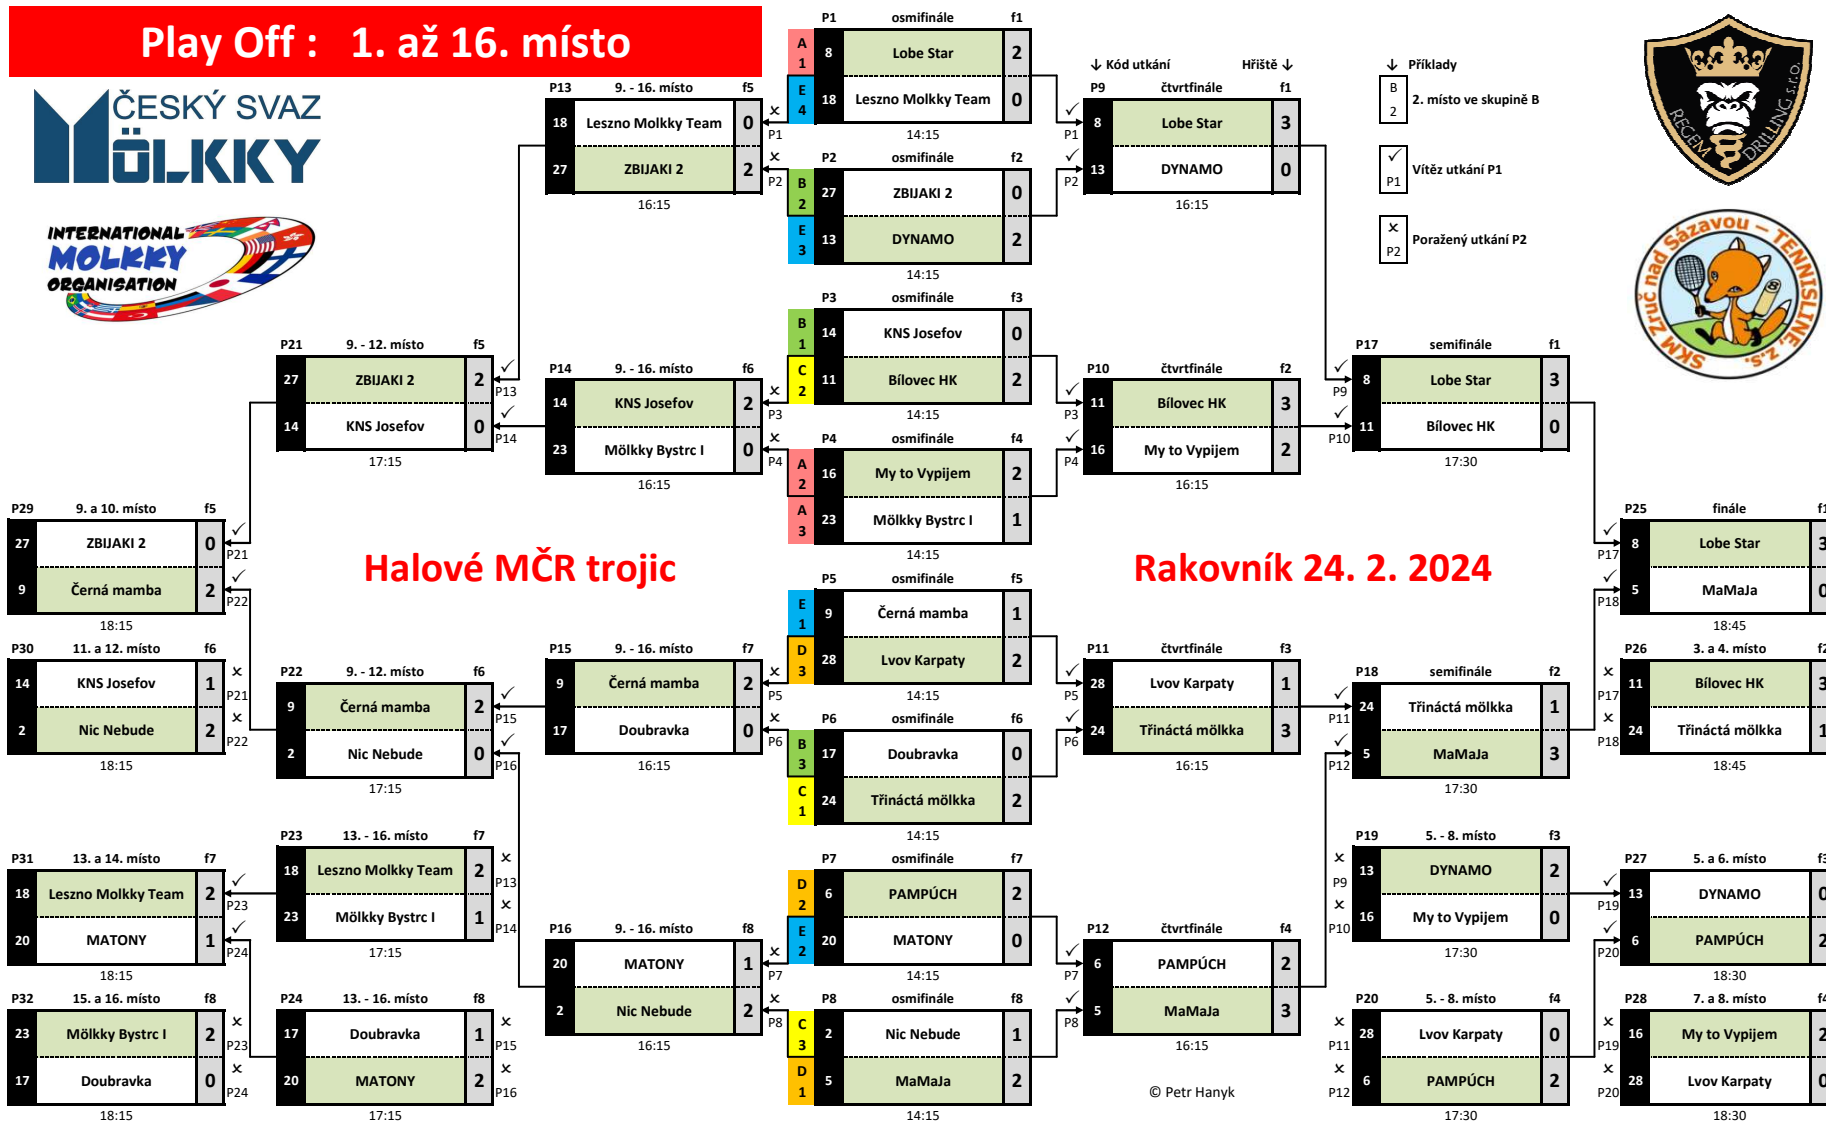

Play Off : 1. až 16. místo

↓ Příklad
B 2
2. místo ve skupině B

✓ Vítěz utkání P1

✗ Poražený utkání P2

1. 8 Lobe Star
2. 5 MaMaJa
3. 11 Bílovec HK
4. 24 Třináctá mólkka
5. 6 PAMPÚCH (SVK)
6. 13 DYNAMO
7. 16 My to Vypijem
8. 28 Lvov Karpaty
9. 9 Černá mamba
10. 27 ZBIJAKI 2
11. 2 Nic Nebude
12. 14 KNS Josefov
13. 18 Leszno Molcky Team (POL)
14. 20 MATONY
15. 23 Mólkky Bystrc I
16. 17 Doubravka