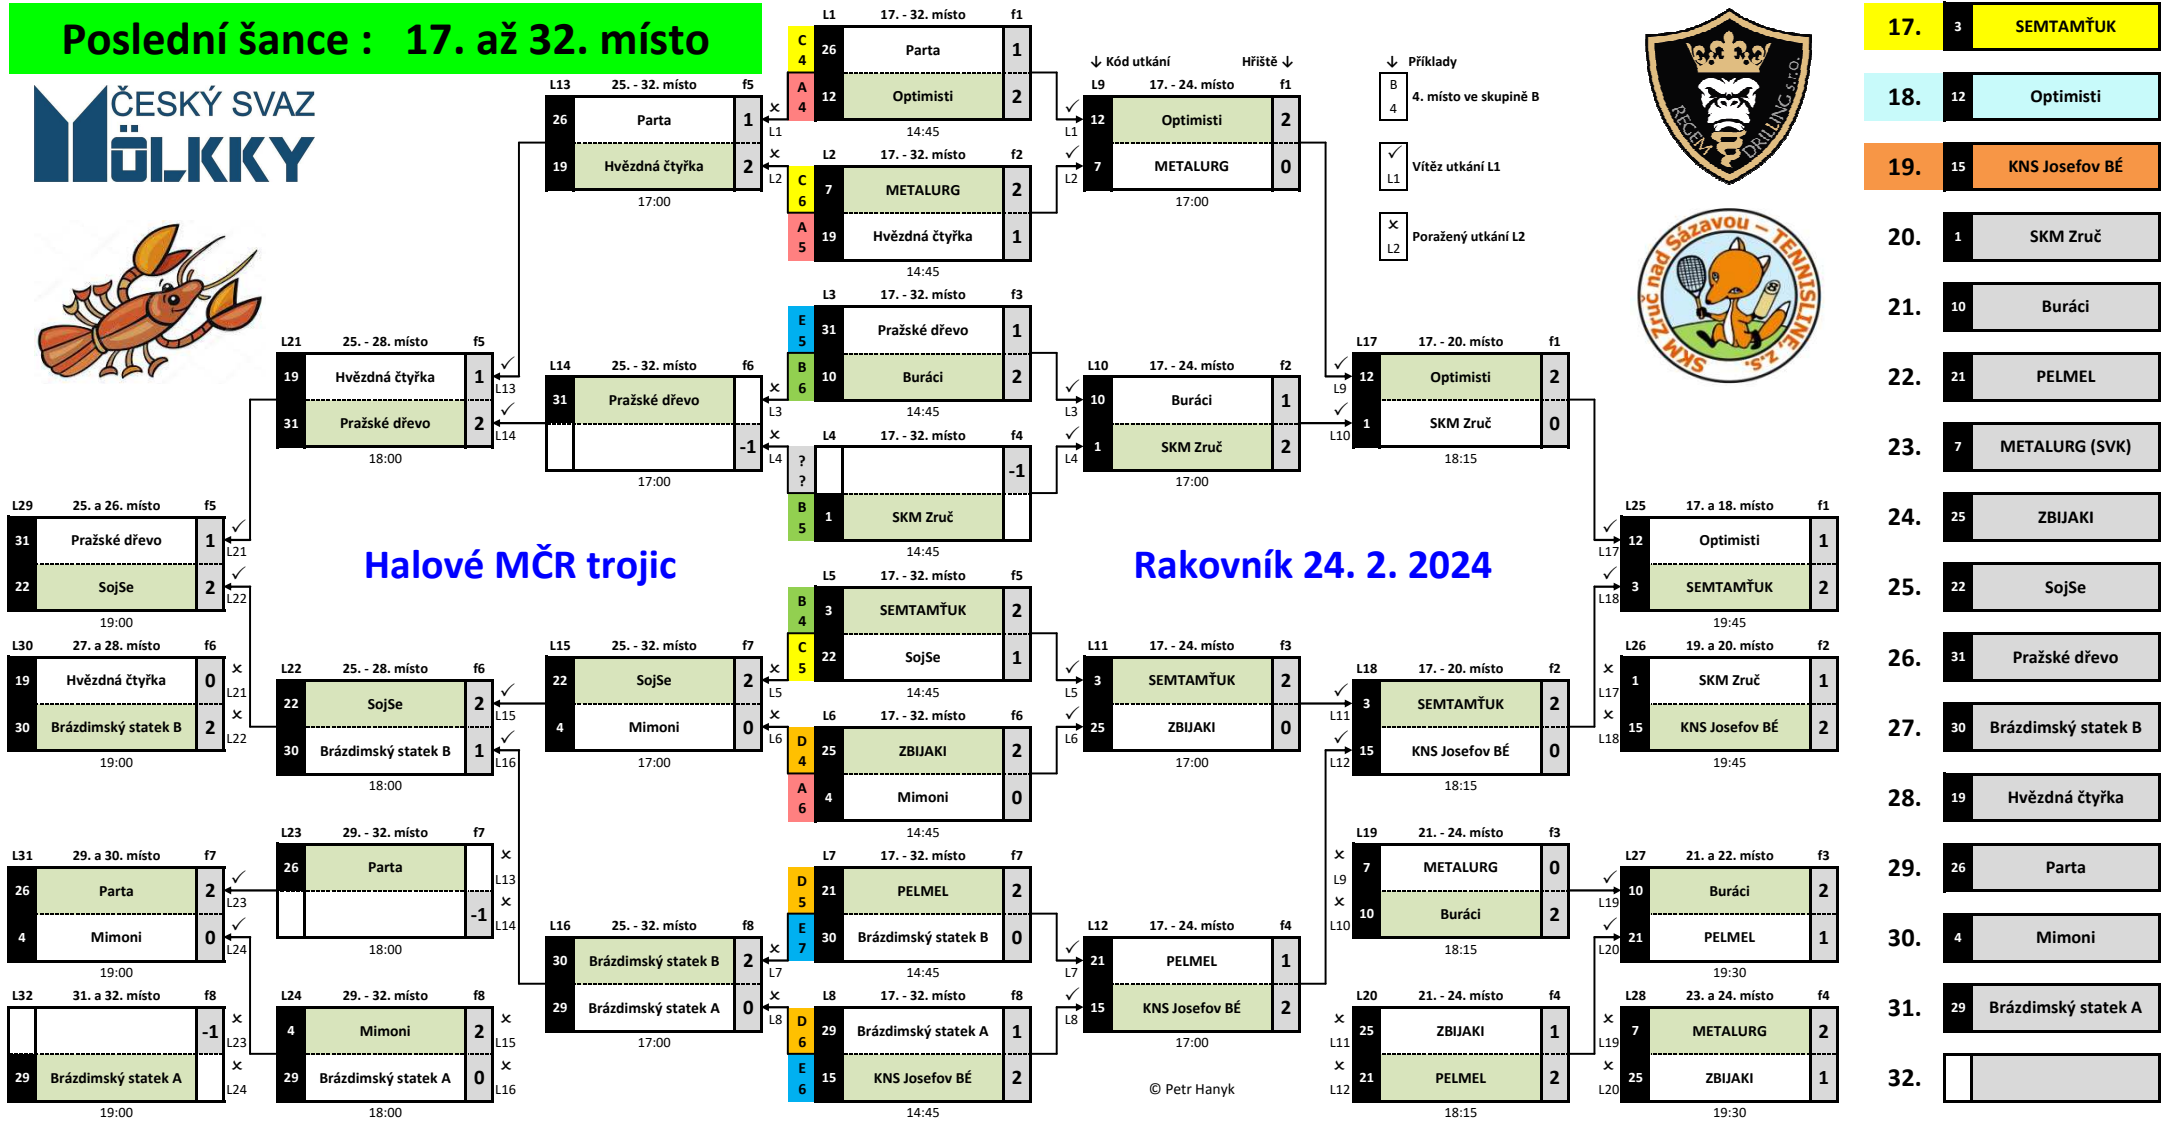

# Play Off : 1. až 16. místo

↓ Příklad  
 B 2  
 2. místo ve skupině B

✓ Vítěz utkání P1

✗ Poražený utkání P2

1. 8 Lobe Star
2. 5 MaMaJa
3. 11 Bílovec HK
4. 24 Třináctá mólkka
5. 6 PAMPÚCH (SVK)
6. 13 DYNAMO
7. 16 My to Vypijem
8. 28 Lvov Karpaty
9. 9 Černá mamba
10. 27 ZBIJAKI 2
11. 2 Nic Nebude
12. 14 KNS Josefov
13. 18 Leszno Molcky Team (POL)
14. 20 MATONY
15. 23 Mólkky Bystrc I
16. 17 Doubravka

# Poslední šance : 17. až 32. místo

- 17. 3 SEMTAMŤUK
- 18. 12 Optimisti
- 19. 15 KNS Josefov BÉ
- 20. 1 SKM Zruč
- 21. 10 Buráci
- 22. 21 PELMEL
- 23. 7 METALURG (SVK)
- 24. 25 ZBIJAKI
- 25. 22 SojSe
- 26. 31 Pražské dřevo
- 27. 30 Brázdímský statek B
- 28. 19 Hvězdná čtyřka
- 29. 26 Parta
- 30. 4 Mimoni
- 31. 29 Brázdímský statek A
- 32.